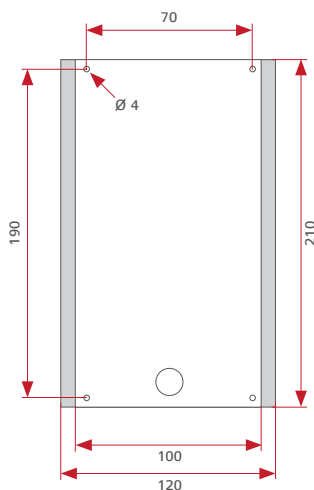

Item No.: myi0100 Surface-mounted housing

Telecom Behnke GmbH
Gewerbepark „An der Autobahn“
Robert-Jungk-Straße 3
66459 Kirkel
Germany

Tel.: +49 (0) 68 41 / 81 77-700
Fax.: +49 (0) 68 41 / 81 77-750

Features

- For surface-mounted installation
- Appropriate to:
  - myi0001
  - myi0002
  - myi0003
  - myi0004

Back